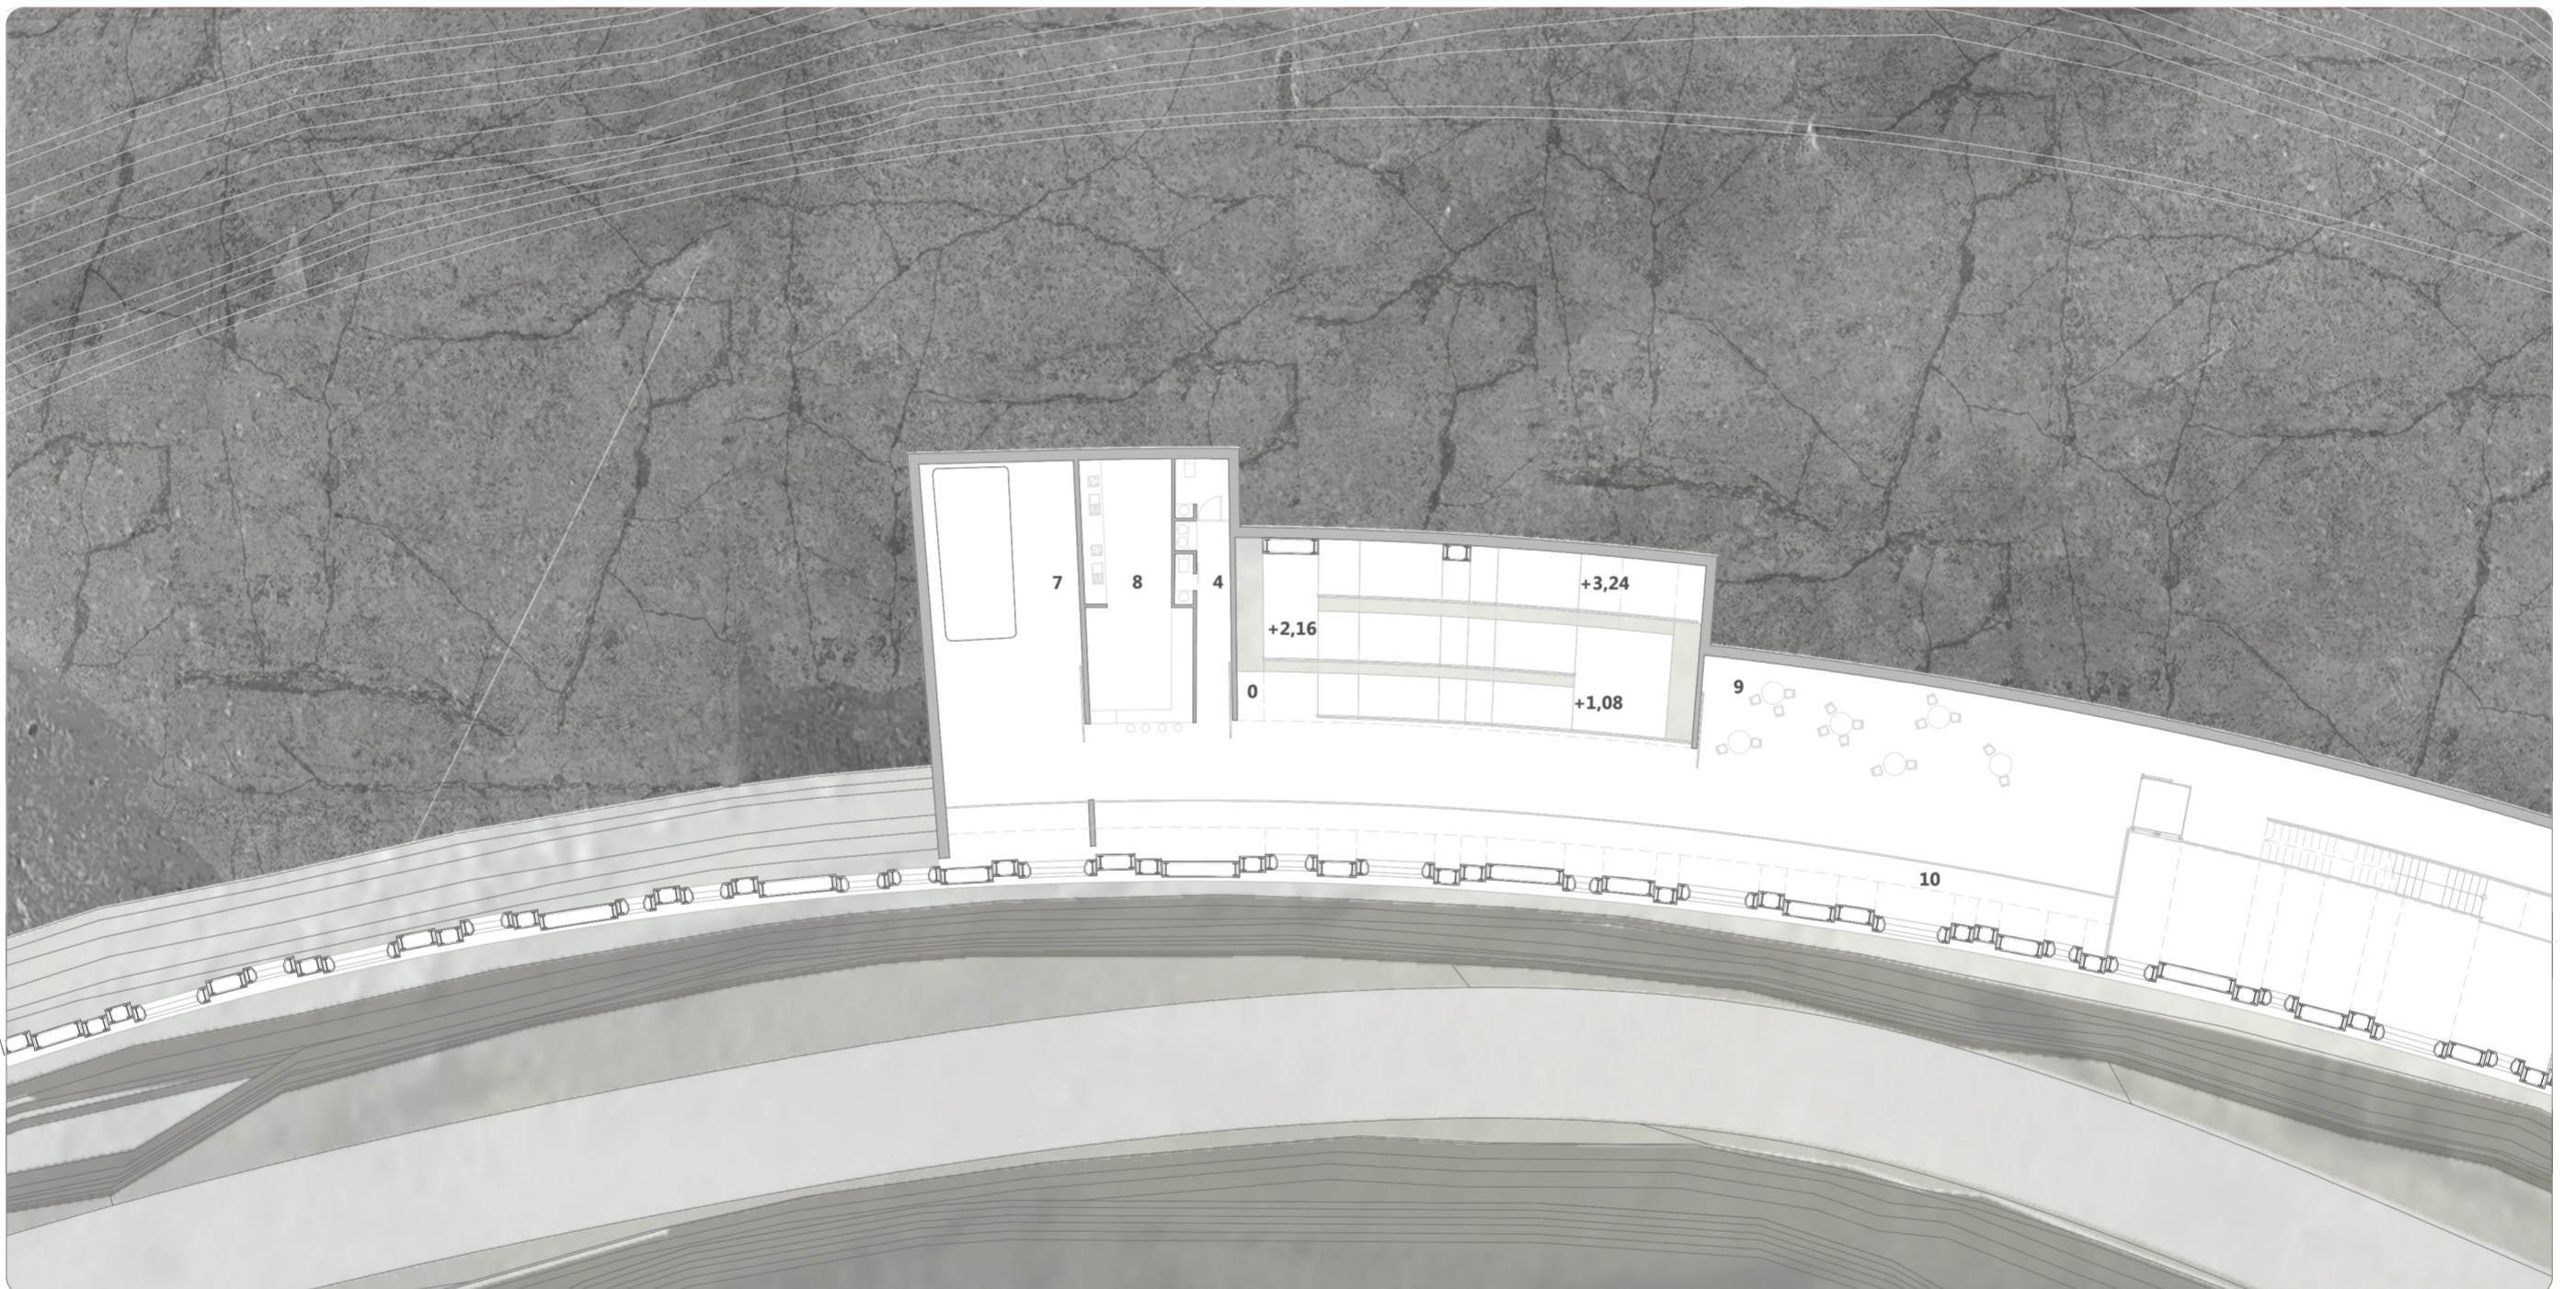

Planta baja

1. Almacén
2. Auditorio
3. Sala de proyección
4. Aseo

5. Hall
6. Recepción
7. Cuarto de instalaciones
8. Cocina

9. Cafetería
10. Terraza
11. Transición
12. Sala de exposición

13. Museo geológico
14. Oficinas
15. Aulas
16. Laboratorio