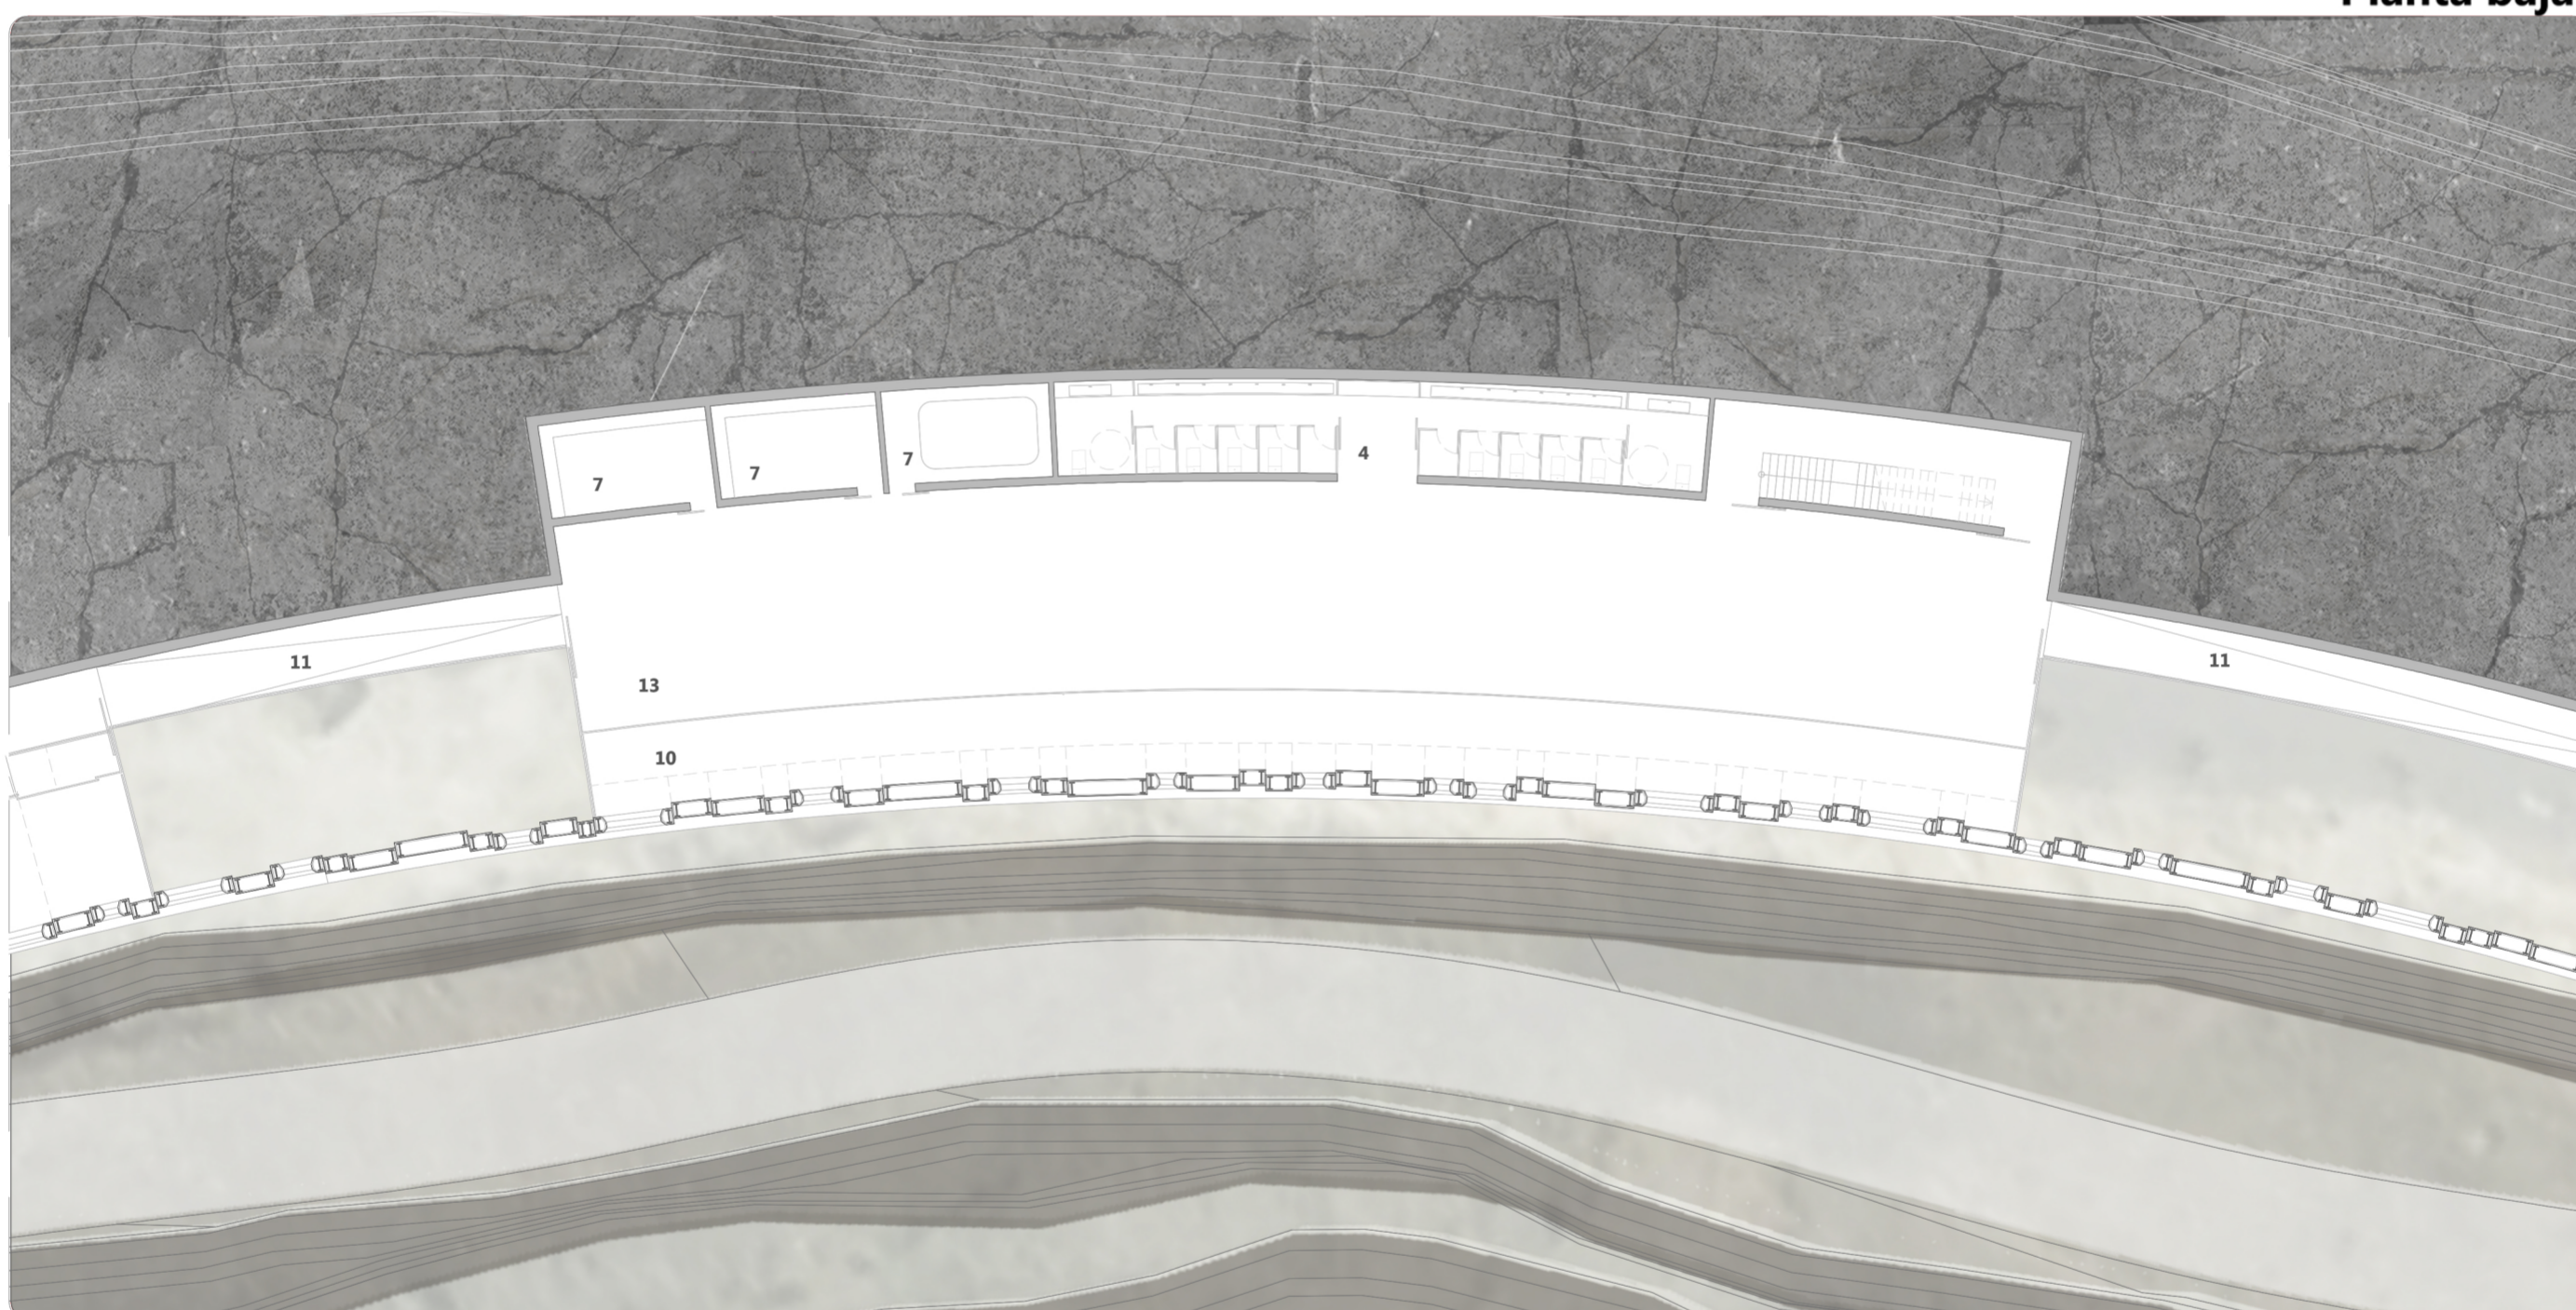

Planta baja

1. Almacén
2. Auditorio
3. Sala de proyección
4. Aseo

5. Hall
6. Recepción
7. Cuarto de instalaciones
8. Cocina

9. Cafetería
10. Terraza
11. Transición
12. Sala de exposición

13. Museo geológico
14. Oficinas
15. Aulas
16. Laboratorio