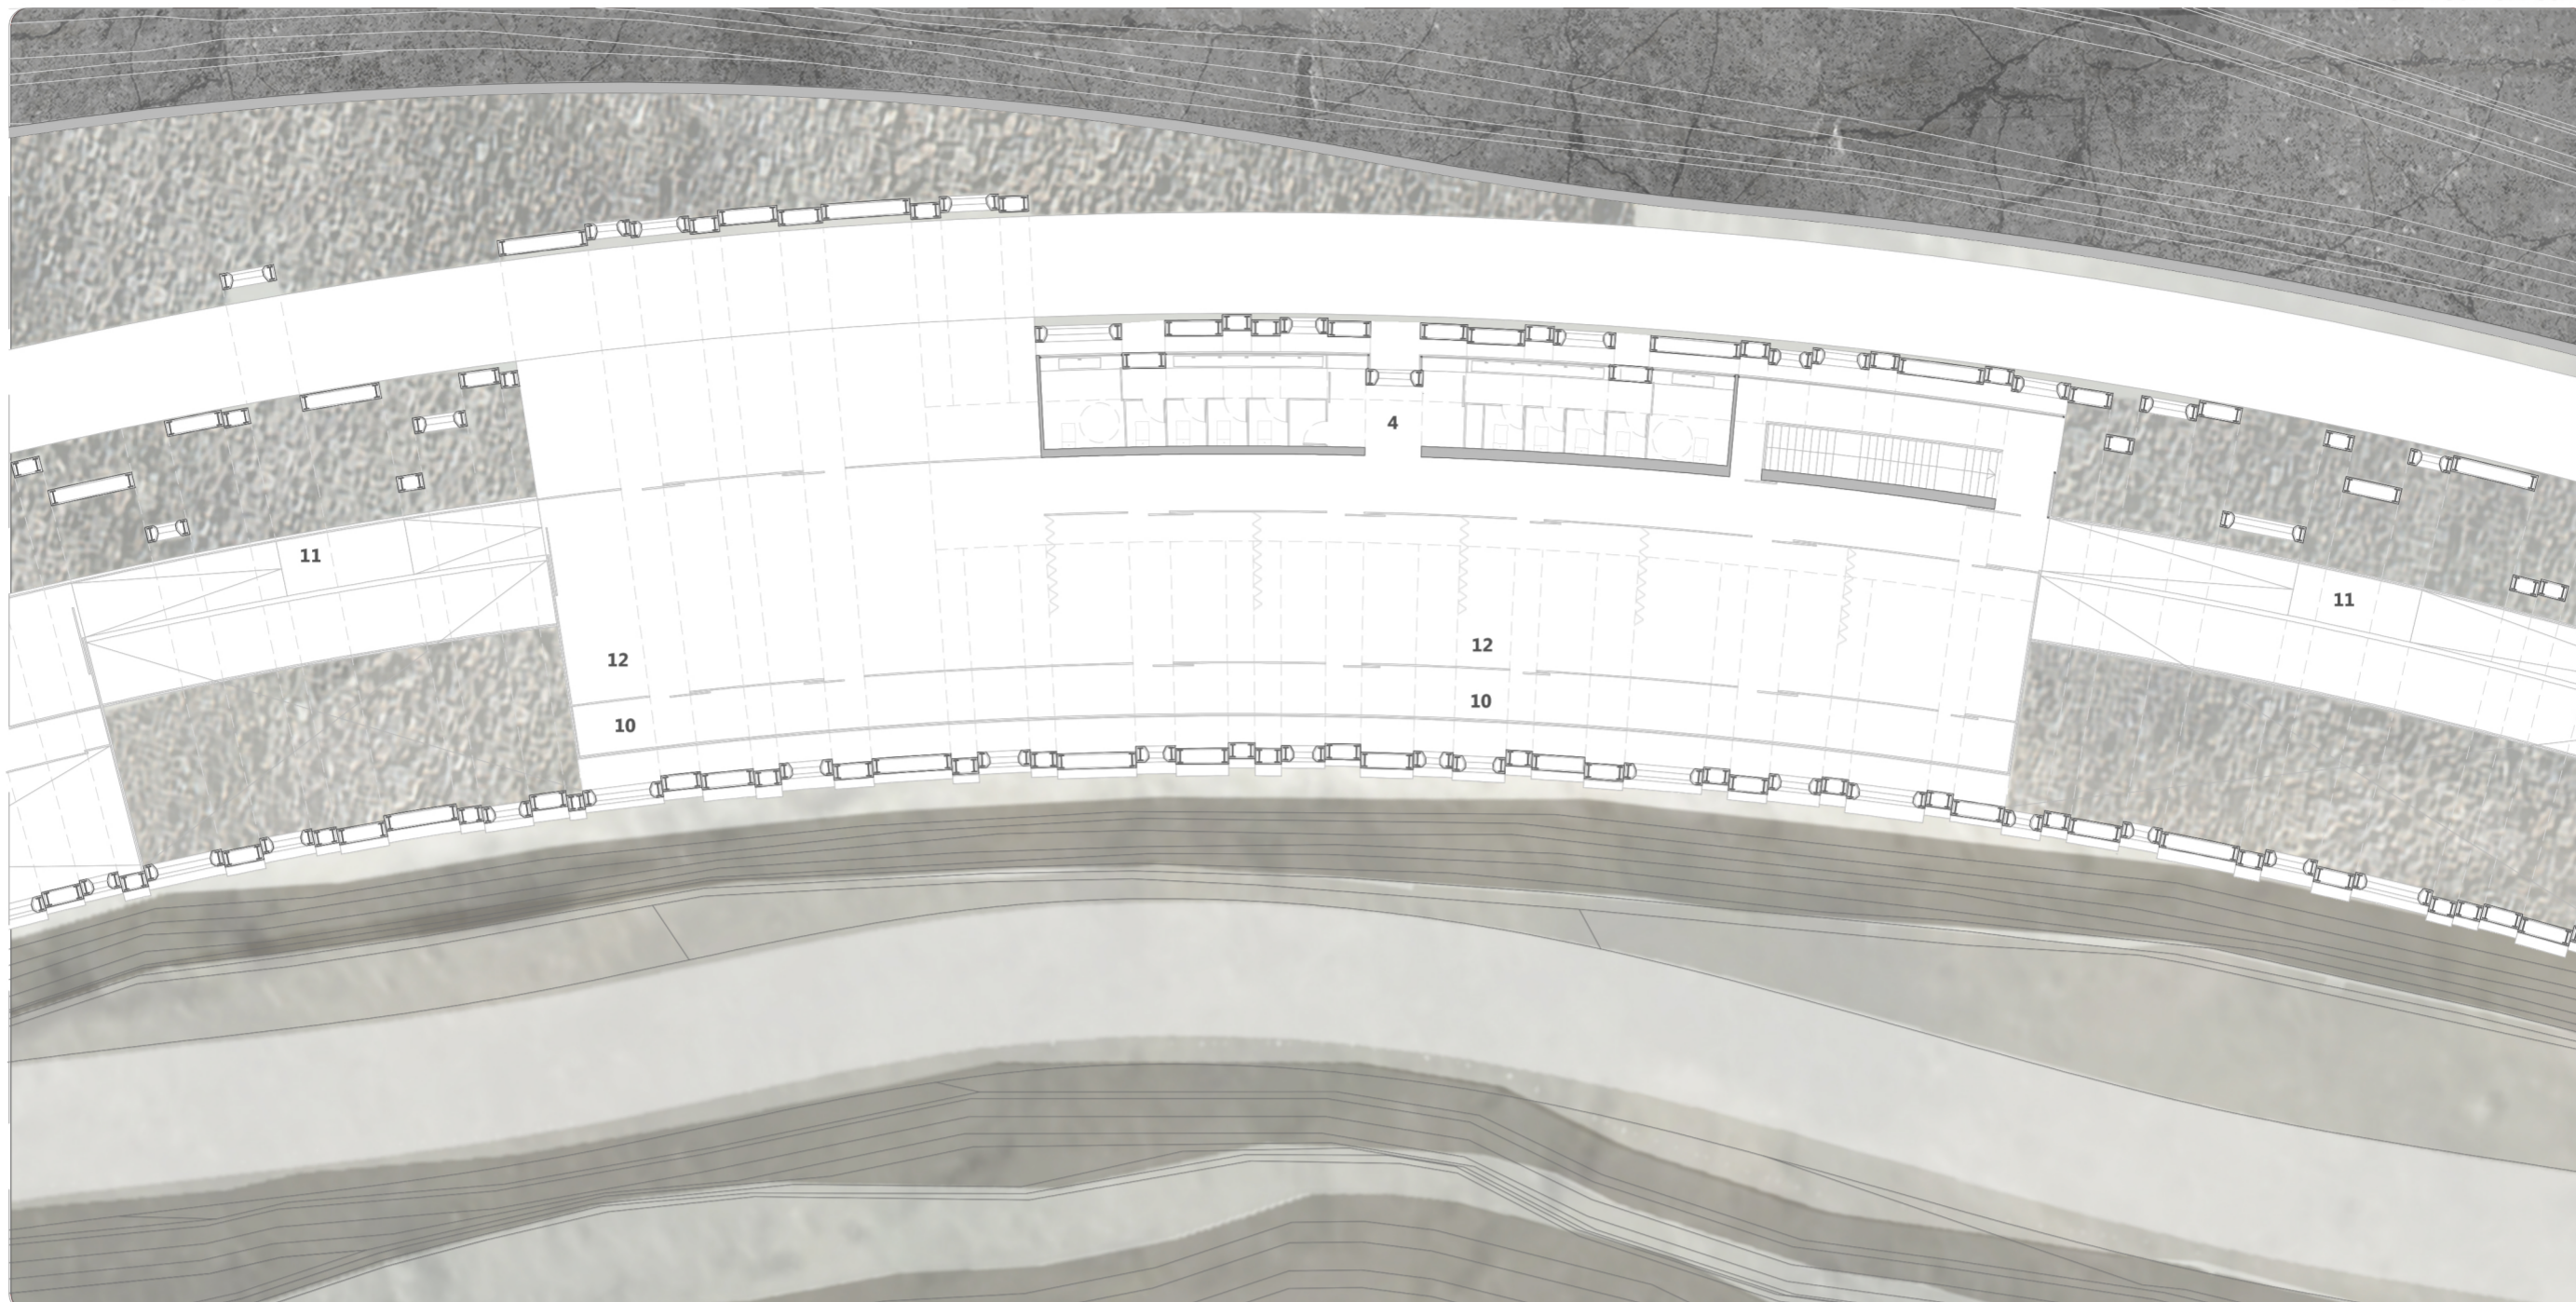

Planta alta