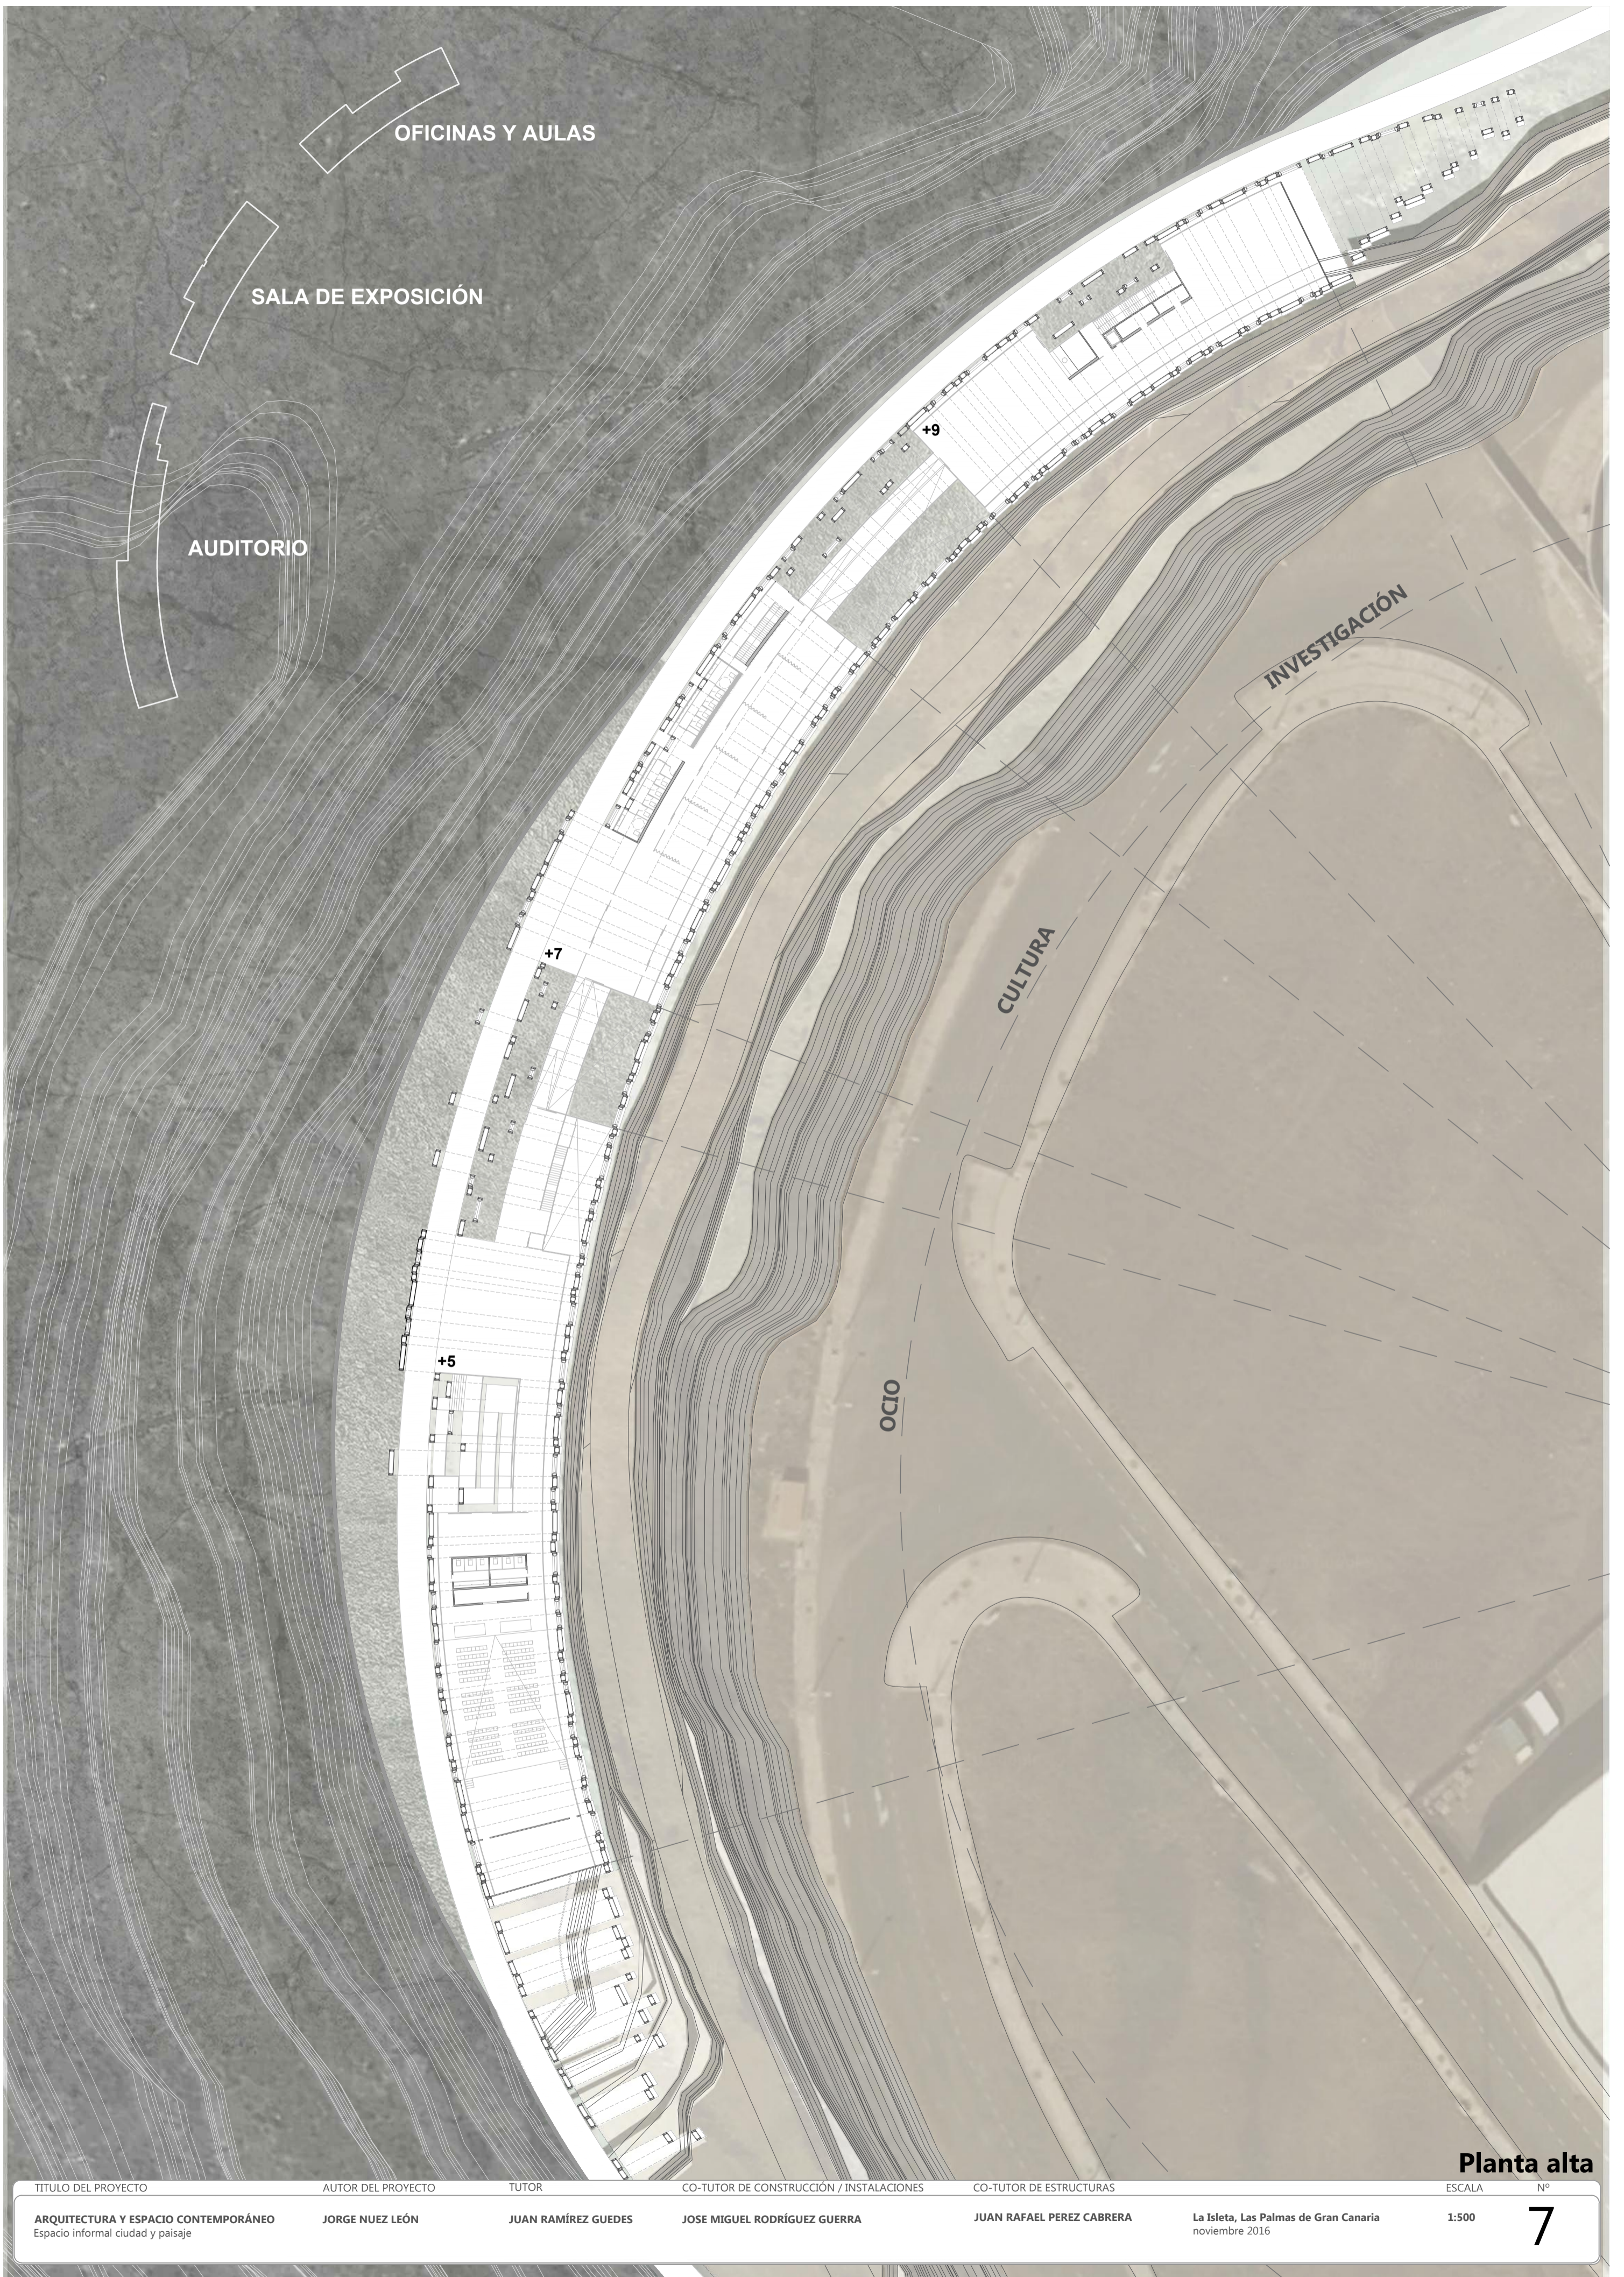

OFICINAS Y AULAS

SALA DE EXPOSICIÓN

AUDITORIO

INVESTIGACIÓN

CULTURA

OCIO

+9
+7
+5

Planta alta

TÍTULO DEL PROYECTO

AUTOR DEL PROYECTO

TUTOR

CO-TUTOR DE CONSTRUCCIÓN / INSTALACIONES

CO-TUTOR DE ESTRUCTURAS

ESCALA

Nº

ARQUITECTURA Y ESPACIO CONTEMPORÁNEO
Espacio informal ciudad y paisaje

JORGE NUEZ LEÓN

JUAN RAMÍREZ GUEDES

JOSE MIGUEL RODRÍGUEZ GUERRA

JUAN RAFAEL PEREZ CABRERA

La Isleta, Las Palmas de Gran Canaria
noviembre 2016

1:500

7