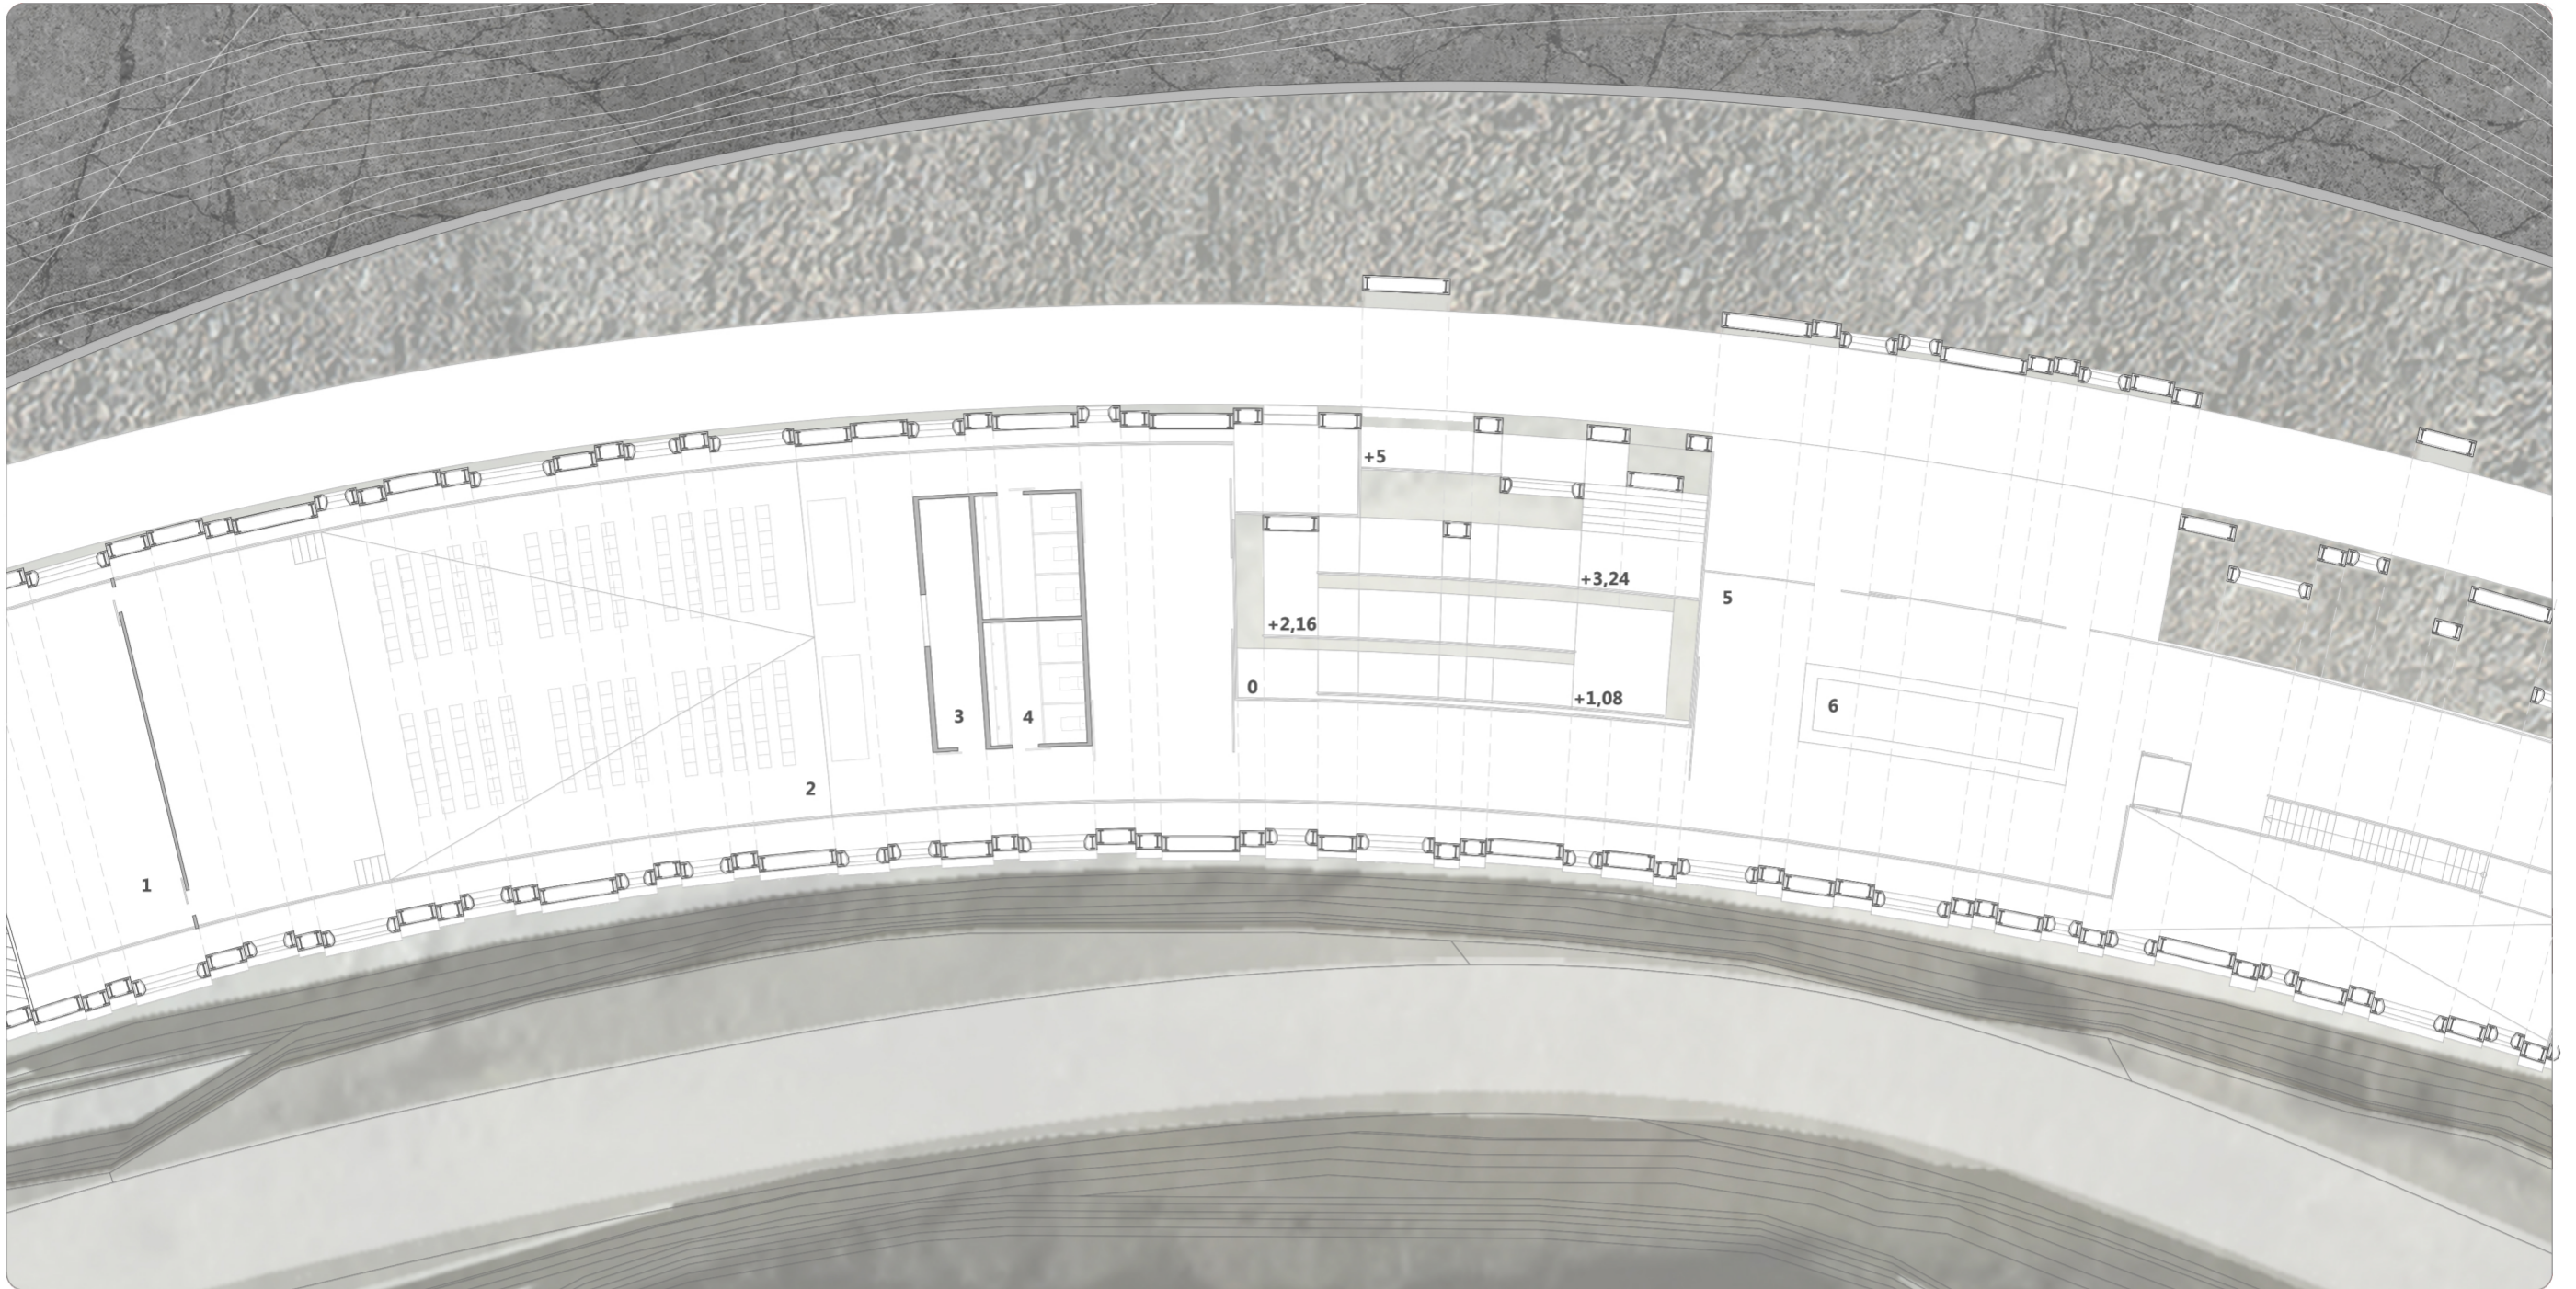

Planta alta